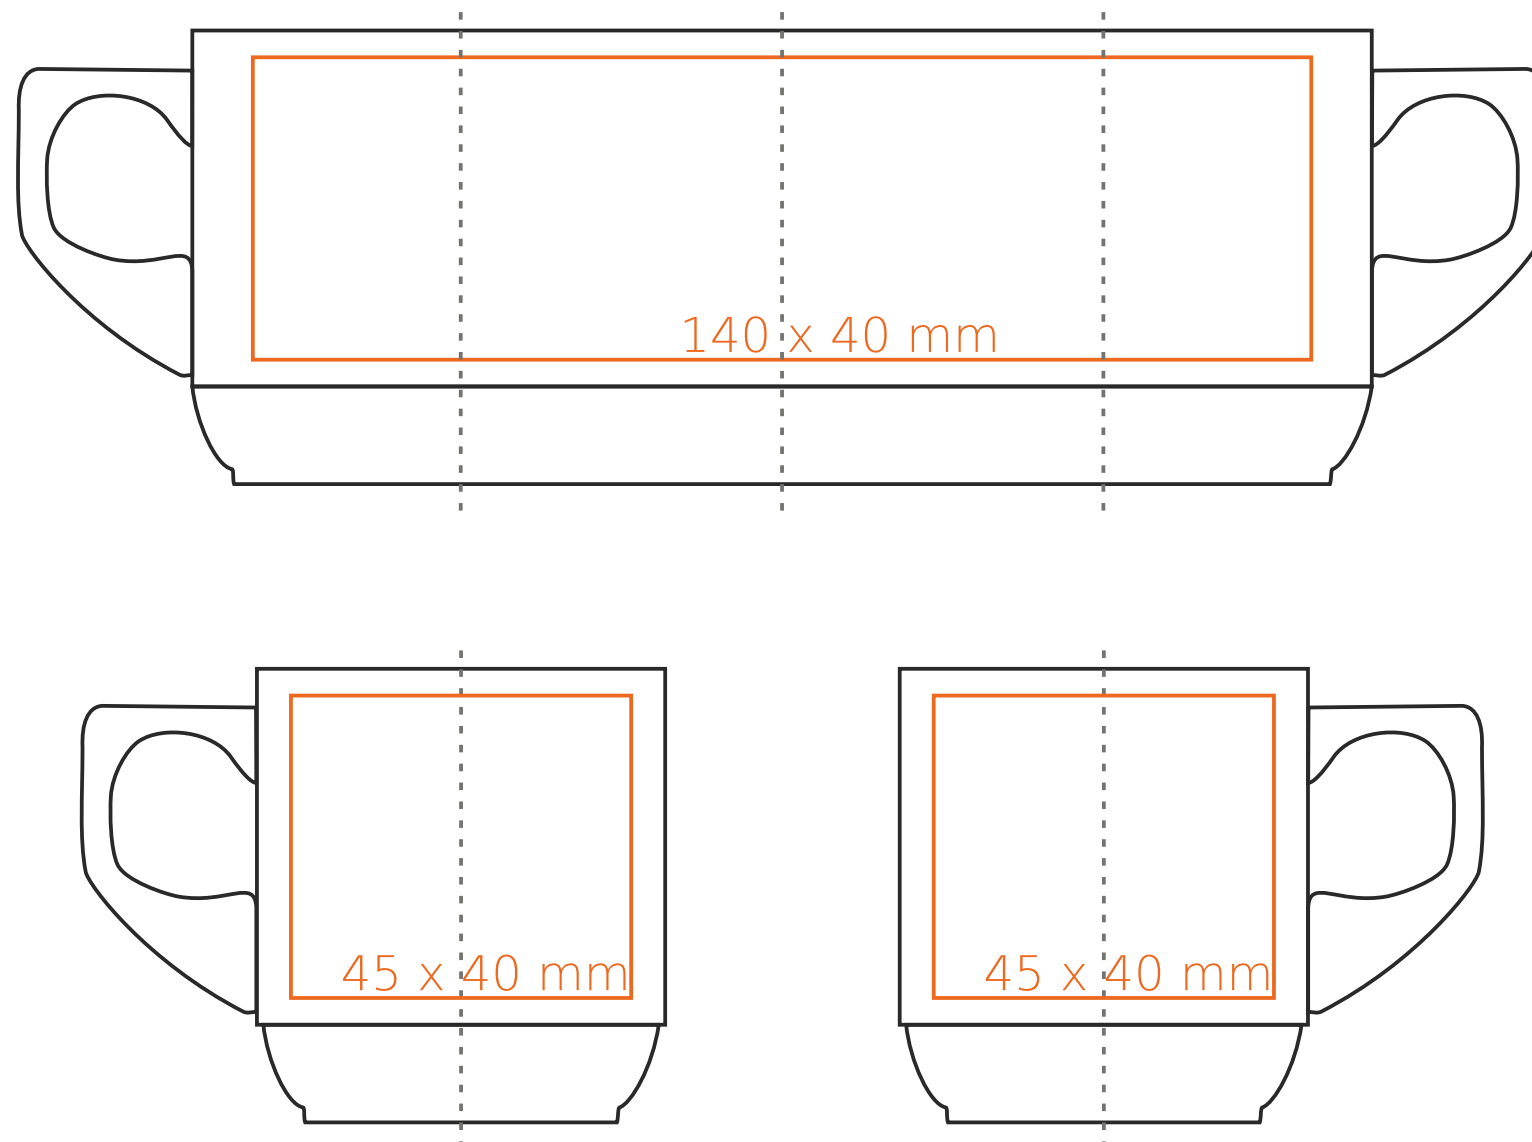

M/136 **Elf**

70 ml / h: 60 mm / Ø 54 mm

Nadruk na uchu	- 45 x 7 mm
Nadruk wewnątrz na ścianie	- 30 x 10 mm
Nadruk wewnątrz na dnie	- Ø 20 mm
Nadruk od spodu	- Ø 16 mm

*W przypadku projektów dla kalkomanii wybiegających poza standardową powierzchnię nadruku prosimy o kontakt z działem handlowym.